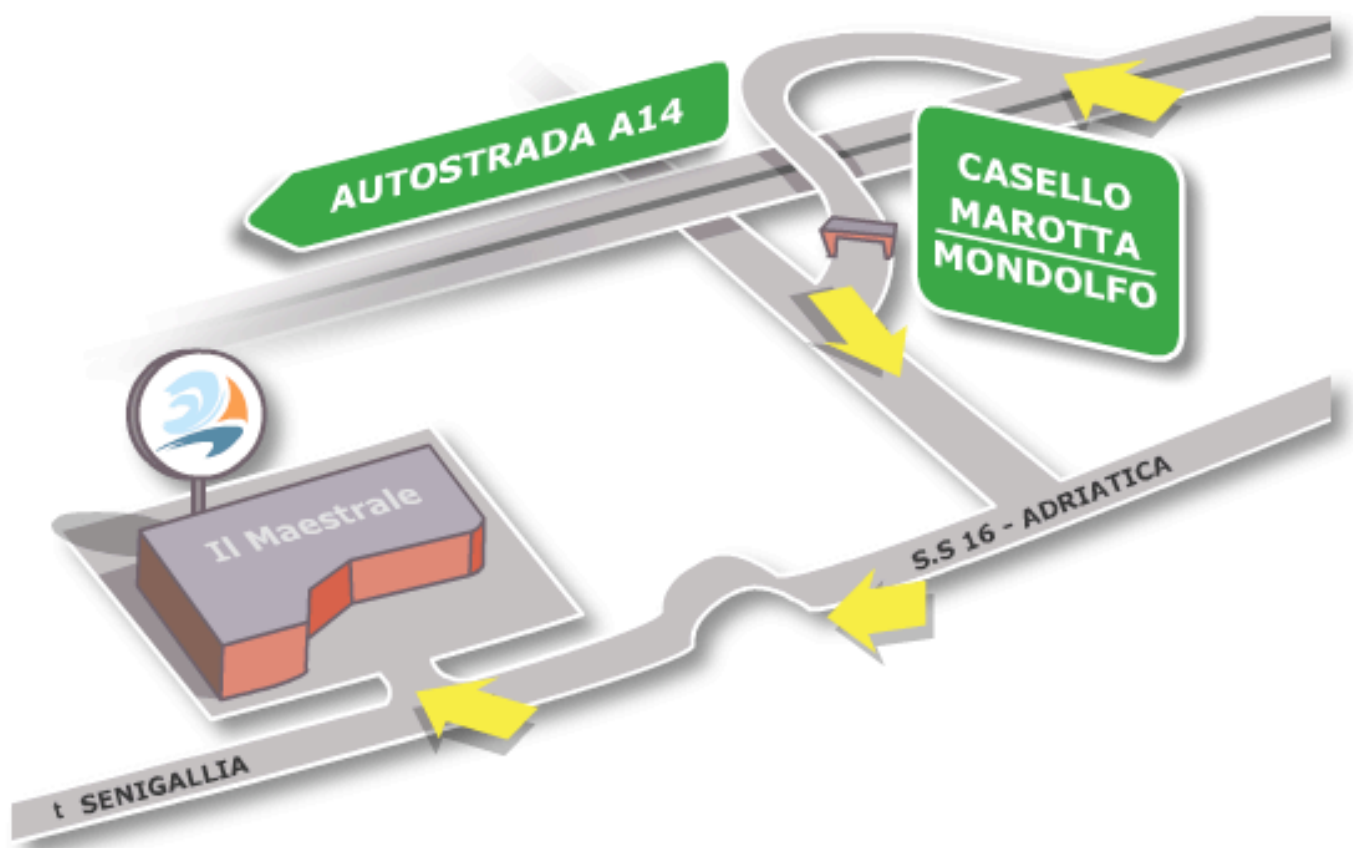

Centro commerciale Il Maestrale
Strada Statale Adriatica Nord 60019 Ancona.
Tel 071/6610059.

In autostrada: A14, uscita Marotta Mondolfo, prima svolta a sinistra in direzione mare, svolta a destra sulla Strada Statale Adriatica. Dopo il ponte a destra.